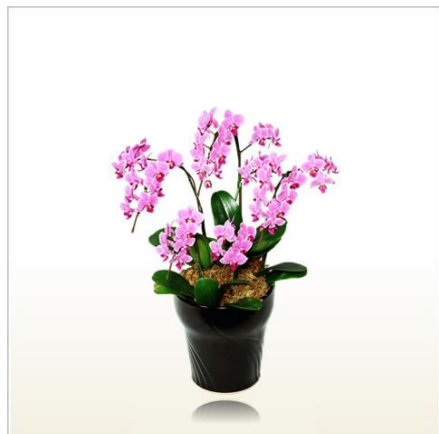

ご住所：〒 -

お届け希望日： 月 日

配達希望時間： 午前中 14-16時 16-18時 18-20時 19-21時 指定なし

※お届け時間は希望となり、交通状況や天候により前後する場合がございます。

【胡蝶蘭仕様書】

品名	ミディ胡蝶蘭ピンク 5本立
価格	22,300 円 (税込)
送料	本州・四国：無料 九州・沖縄・北海道：2,000 円 (税込)
高さ	約 40～55cm
輪数	35 輪～40 輪
コンパクトでも、5 本立の鮮やかなピンクで華やかさを十分に楽しめるミディ胡蝶蘭です。小ぶりのピンクの花弁がとても愛らしく、女性を中心に人気です。主に誕生日や成婚など個人宛ての贈り物に選ばれますが、小さな店舗なら開店祝いにもおすすめしております。	